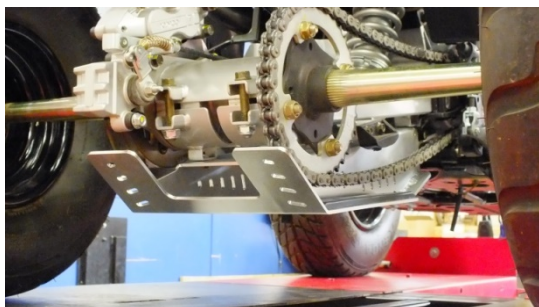

•	Lenkerhandschuh	Gants au guidon
Y9932	Universal (Paar) OJ	Universel (paire) OJ
Y9933	Universal mit Fensterteil (Paar)	Universel à fenêtre (paire)
Y9875	Universal (Paar) Biondi	Universel (paire) Biondi
•	Windschutzscheibe	Pare Brise
Y9965	Höhe 45 cm	Hauteur 45 cm
•	Anhängerkupplung	Att. remorque
Z1216Z	Anhängerkupplungskugel 50 mm	Bille 50 mm pour att. remorque
Y9970	Distanzhülse zu Anhängerkugel	Duille distance pour bille
Y9996	Steckdose 7 Pol mit Haltewinkel	Prise avec 7 fiches et jarret de fixation
Y9899	Grundplatte für Kugel MXU 250	Plaque base MXU 250
•	Schutzüberzug	Housse
Y9958	Quad klein	Quad petit
•	Gepäckträger	Porte bagage
Y9981	Maxxer 300 Sport (schwarz)	Maxxer 300 Sport (noir)
•	Top-Case	Top-case
Y9900	80 L schwarz	80 l noir
Y9903	110 L schwarz	110 l noir
•	Zubehör für Top-Case	Accessoires top-case
Y9902	Reflektor Quadcase	Reflecteur Quadcase
•	Zubehör allgemein	Accessoires universel
Y9898	Erhaltungslader Optimate 4 Dual CANbus	Rechargeur Batt. Optimate 4 Dual CANbus
Y9961	Griffheizung	Poignée chauffée
Y9956	Gasdrehgriff	Poignée de gaz
Y9953	Tankdeckel Alu blau abschliessbar	Bouchon de réservoir alu bleu à clé
Y9957	Tankdeckel Alu schwarz abschliessbar	Bouchon de réservoir alu noir à clé
Y9893	Nerv-bars Set KXR/Maxxer 250/300	Nerv-bars Set KXR/Maxxer 250/300
Y9893S	Nerv-bars Set KXR/Maxxer 250/300 black	Nerv-bars Set KXR/Maxxer 250/300 noir
Y9894	Rear Skid Plate	Rear Skid Plate